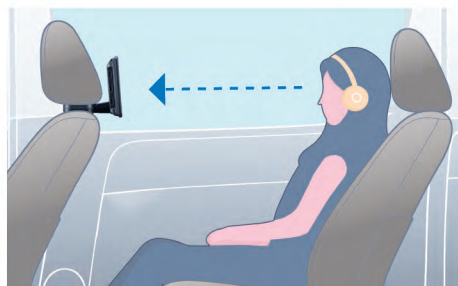

画面が正面でとても見やすい

後部座席に座ったときに、画面が真正面に位置するので映像が見やすく、距離も近いことで映像により迫力を感じることができます。